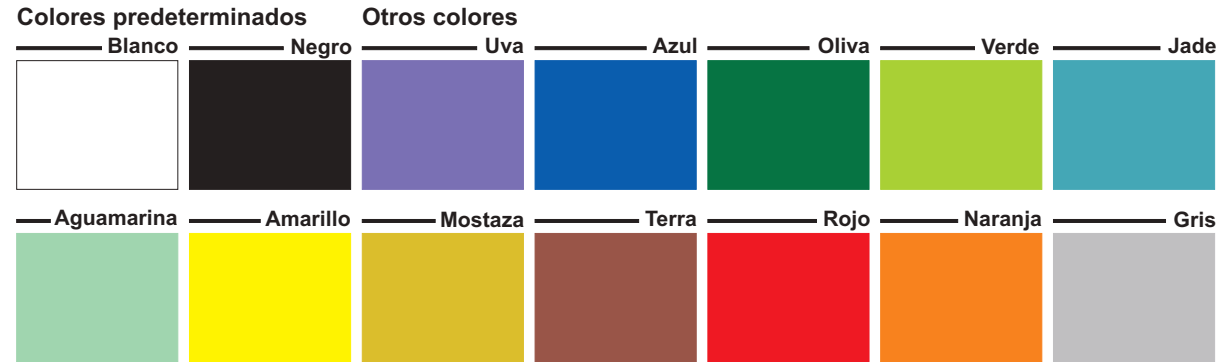

Silla

Bora

telas / colores

Consulte nuestro catálogo con más de 50 tipos de telas en diferentes colores, texturas y diseños.

De ser requerido, las telas de **Archivos Activos** pueden contar con procesos retardante de llama y antimancha.