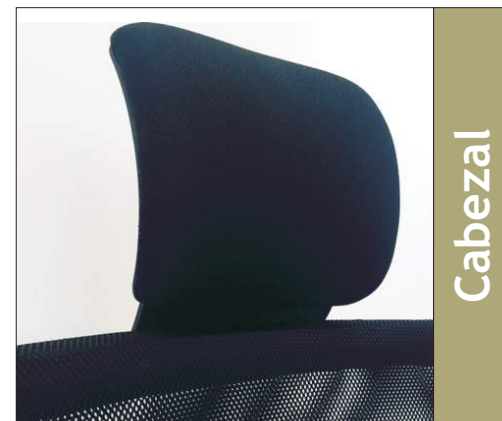

Red

Marathon

Ecocuero

Silla Spirit

brazos / cabezal / percha

Percha

Pe1

Brazos fijos