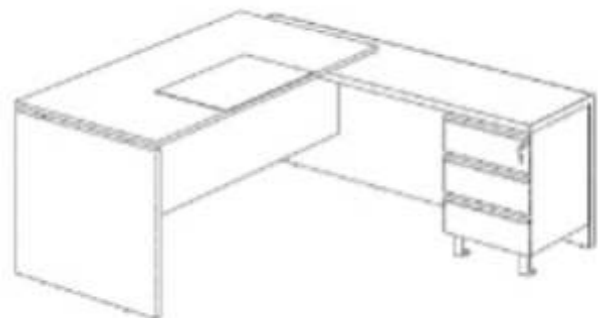

# Fluence

Fluence establece nuevos niveles en el mobiliario direccional de alta gama, sinónimo de autenticidad, diseño y elegancia.

El mobiliario Fluence compuesto por tableros de gran espesor, delicados detalles de aluminio y cuero aportan a su oficina calidez y distinción. El programa Fluence se completa con mesas de reunión y muebles de guardado.

# Ficha Técnica

**Escritorio con extensión, cajonera de 3 cajones con cerradura colectiva**

**Medidas:**

- 180 x 180 cm.
- 220 x 180 cm

**Escritorio lineal**

**Medidas:**

- 180 x 80 cm
- 220 x 80 cm.

**Medidas:**

- 45 x 45 x 60 cm. de alto