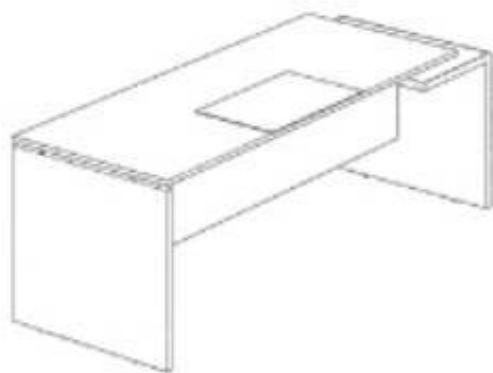

# Ficha Técnica

**Escritorio con extensión, cajonera de 3 cajones con cerradura colectiva**

**Medidas:**

- 180 x 180 cm.
- 220 x 180 cm

**Escritorio lineal**

**Medidas:**

- 180 x 80 cm
- 220 x 80 cm.

# Ficha Técnica

**Mesa de reunión con tapa pasa-cable**

**Medidas:**  
– 180 x 90 cm.  
– 240 x 110 cm

# Ficha Técnica

**Biblioteca cerrada con dos puertas batiente de melamina y dos estantes regulables**

**Medidas:**

- 60 x 41 x 120 cm. de alto
- 90 x 41 x 120 cm. de alto

**Biblioteca abierta con división vertical y dos estantes regulables**

**Medidas:**

- 45 x 45 x 60 cm. de alto