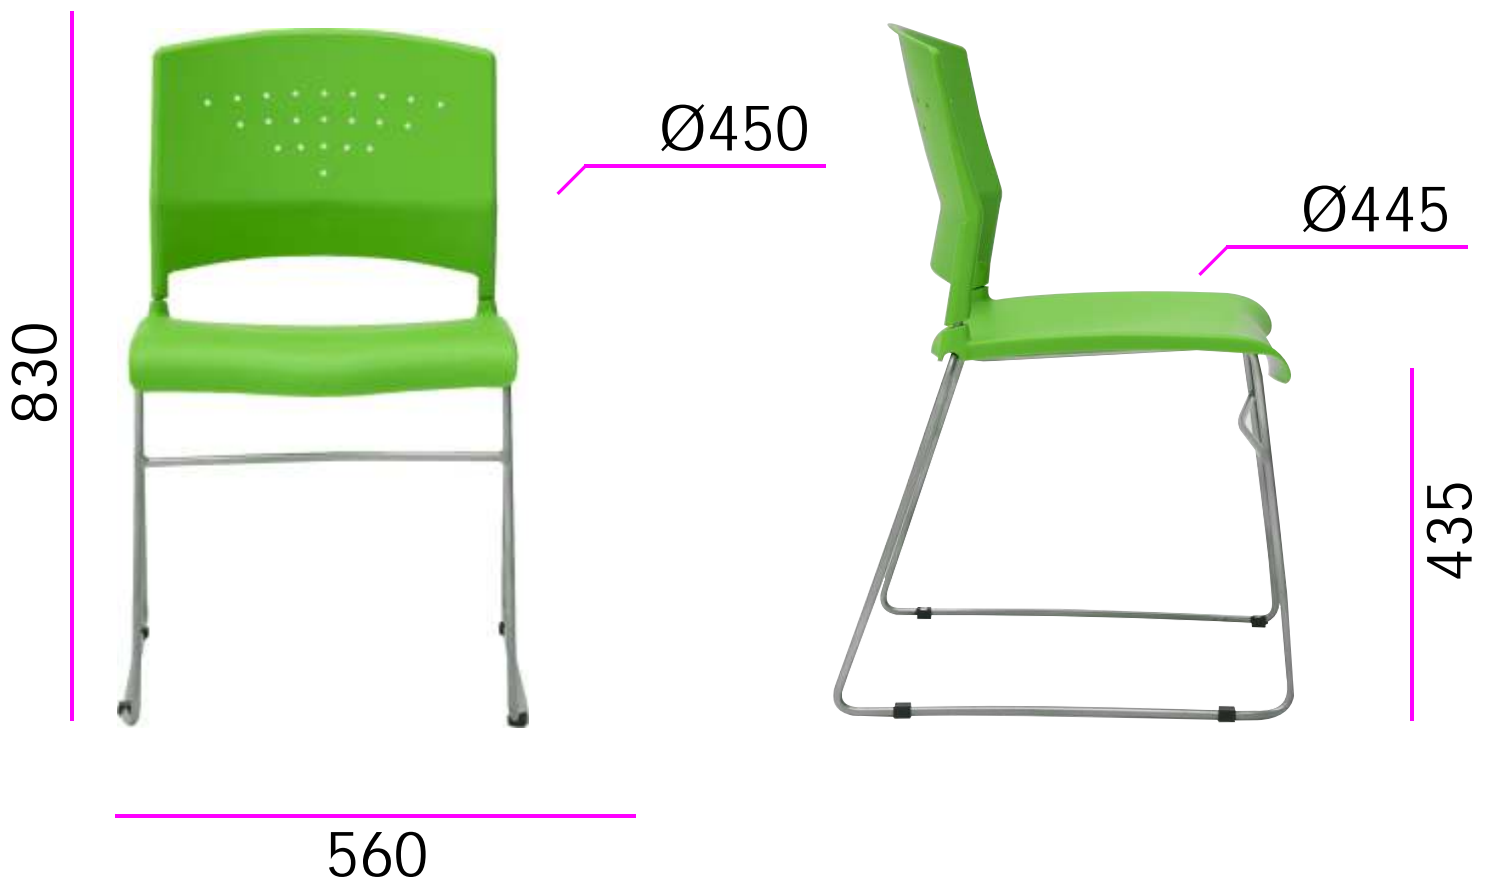

BORA

BORA

Silla de líneas concretas con base trineo cromada o pintada. Ideal para espacios de relax, reunión o capacitación.

Es apilable y posee como opcional pupitre y porta libros o bolsos con red de acero inferior.

DESCRIPCION

- 1 Respaldo y Asiento: Moldeados en polipropileno coloreado en su masa según cartilla de colores.
- 2 Estructura: compuesta por segmentos de tubo de acero curvado, de diámetro de 1", con 1.2mm de espesor soldados y pulidos con terminación de pintura epoxídica en polvo de color negro, aluminio, o bien con terminación de cromado blanco brillante.

INFO TECNICA

■ DIMENSIONES

ALTURA TOTAL: 830 mm.

ANCHO TOTAL: 450 mm

ALTURA ASIENTO: 435 mm..

ANCHO ASIENTO: 465 mm.

PROFUNDIDAD ASIENTO: 445 mm.

INNOVACIONES

CDL Sistema CDL (Cristal Domme Logo)
Sistema de personalización provisto mediante un domme autoadhesivo permanente que se aplica en la silla y que incluye el logotipo de la empresa.
Genera homogeneidad y jerarquía a través de la identificación del logo con la corporación en los productos.