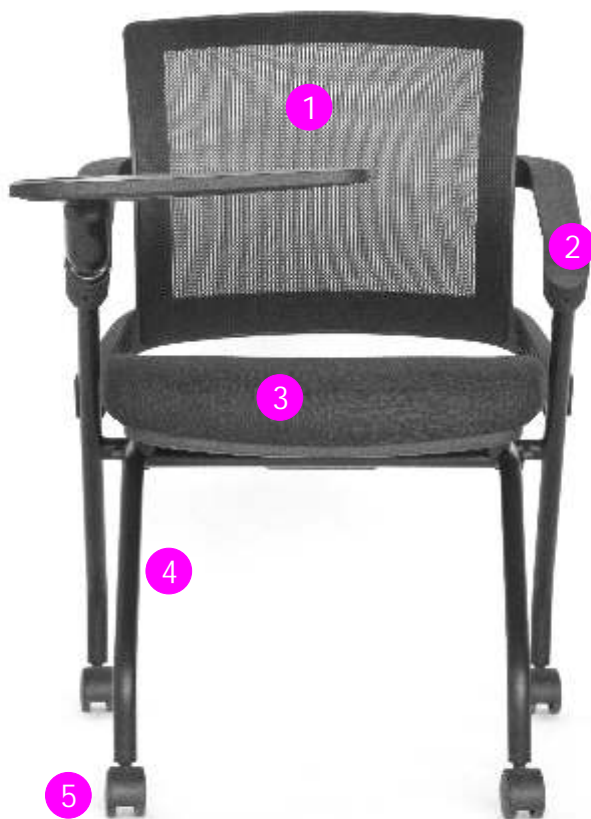

# NEST

Nest reventa el concepto de silla plegable. Con un estilo muy personal y moderno, su diseño ligero la convierte en una pieza única en su gama de brindar soluciones dinámicas y prácticas tanto en el uso doméstico como en salas de reunión, capacitación o prensa.

# DESCRIPCION

- 1 Respaldo: Realizado en tela de red en color negro.
- 2 Apoyabrazos: Fijos moldeados en polipropileno. Puede incluir mesa pupitre.
- 3 Asiento: Plegable. Recubierto con espuma de poliuretano tapizado en tela color negro.
- 4 Estructura: Compuesta por segmentos de tubo de acero curvado, de diámetro de 1", con 1.2mm de espesor soldados y pulidos con terminación de pintura epoxídica en polvo de color negro,
- 5 Estructura: Moldeadas en NYLON, y con perno de sujeción de acero.

## ■ DIMENSIONES

ALTURA TOTAL: 790 mm.

ANCHO TOTAL: 560 mm

ALTURA ASIENTO: 440 mm..

ANCHO ASIENTO: 380 mm.

PROFUNDIDAD ASIENTO: 405 mm.

GRUPO(a)<sup>®</sup>