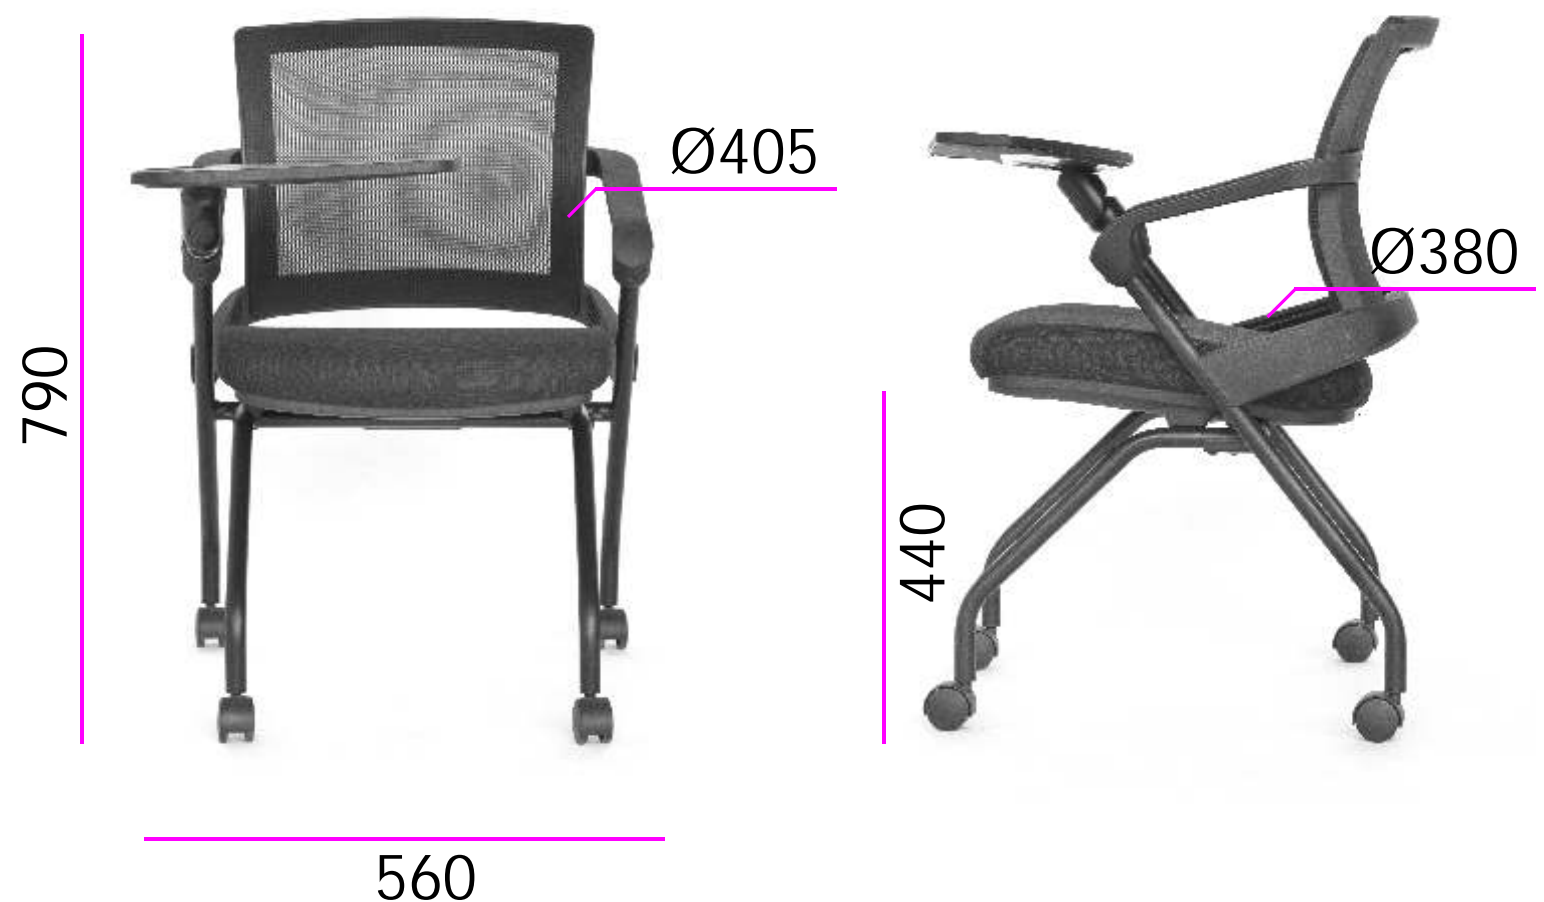

# DESCRIPCION

- 1 Respaldo: Realizado en tela de red en color negro.
- 2 Apoyabrazos: Fijos moldeados en polipropileno. Puede incluir mesa pupitre.
- 3 Asiento: Plegable. Recubierto con espuma de poliuretano tapizado en tela color negro.
- 4 Estructura: Compuesta por segmentos de tubo de acero curvado, de diámetro de 1", con 1.2mm de espesor soldados y pulidos con terminación de pintura epoxídica en polvo de color negro,
- 5 Estructura: Moldeadas en NYLON, y con perno de sujeción de acero.

## ■ DIMENSIONES

ALTURA TOTAL: 790 mm.

ANCHO TOTAL: 560 mm

ALTURA ASIENTO: 440 mm..

ANCHO ASIENTO: 380 mm.

PROFUNDIDAD ASIENTO: 405 mm.

GRUPO(a)<sup>®</sup>